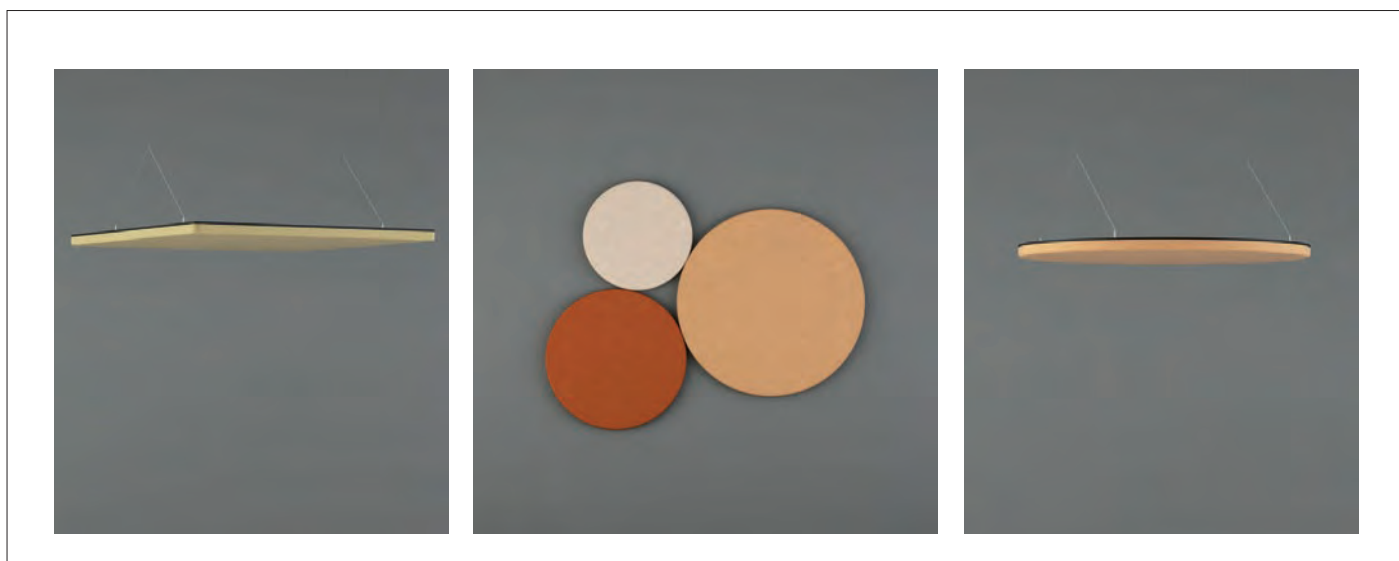

Skærmvægge/lydabsorbenter

Global