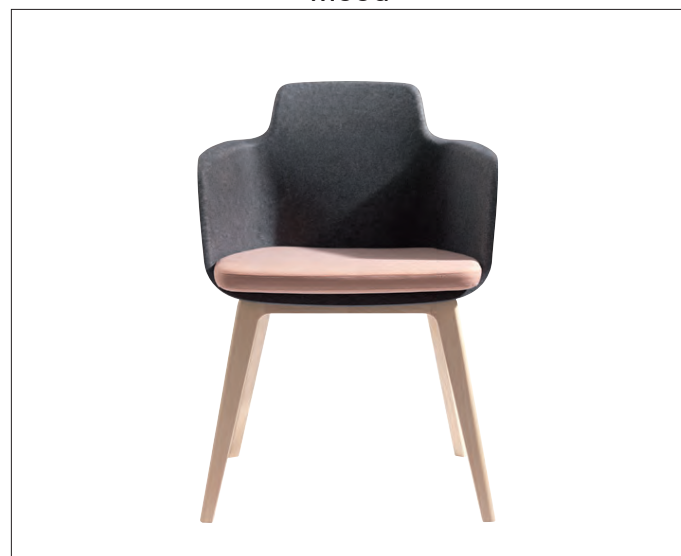

Stole og borde

Dry

Must

Mood Classic

Mood

Pure

Tono

Stole og borde

Scope

Grip

Stole og borde

Skin/Delta

Sting

Delta Flip Top

Stole og borde

Lottus